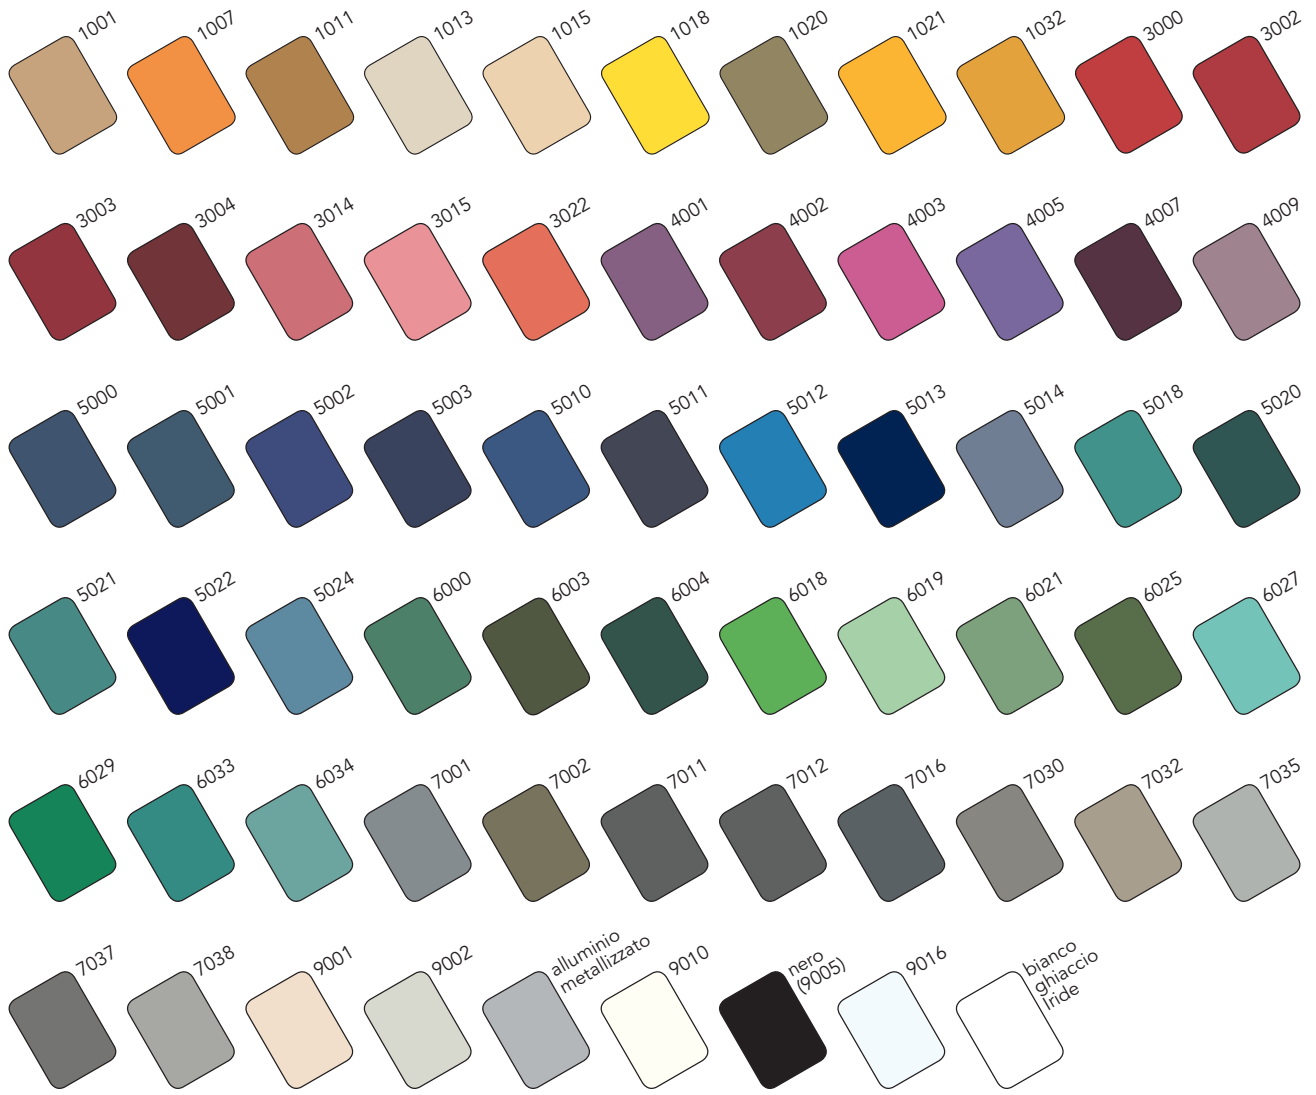

TMXC
L.730 H.840 P.650

CAPPETTA

CAPPETTA
L.750 H.585 P.520

TMXC
L.750 H.840 P.650

COLORI - COLOURS

Le tonalità qui rappresentate sono puramente indicative. The shades given here are only approximate.

MANIGLIE - HANDLES