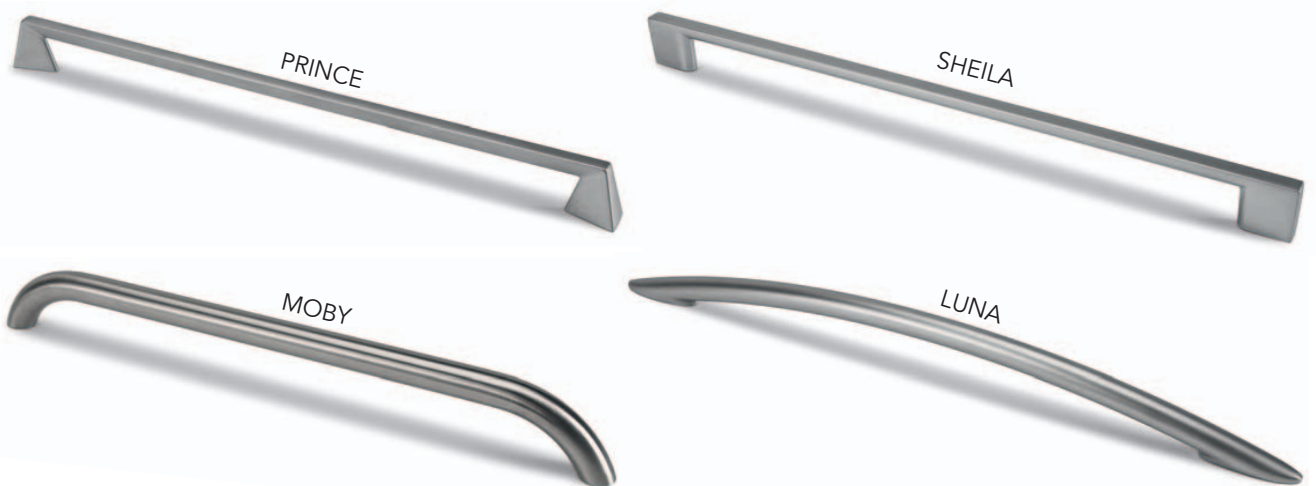

TMXC
L.730 H.840 P.650

CAPPETTA

CAPPETTA
L.750 H.585 P.520

TMXC
L.750 H.840 P.650

COLORI - COLOURS

Le tonalità qui rappresentate sono puramente indicative. The shades given here are only approximate.

MANIGLIE - HANDLES