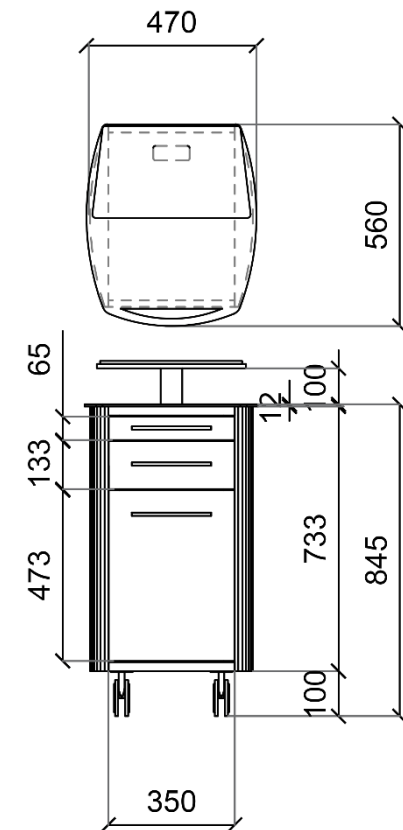

K-IOS PER LAPTOP

K-IOS PER LAPTOP

FRONTE

RETRO

DIMENSIONI

RIPIANO IN METALLO PER ALLOGGIO LAPTOP

PIANO IN CORIAN CON MANIGLIA INCORPORATA

CASSETTO PER ALLOGGIO SCANNER INTRAORALE (H INTERNA utile: 100 mm)

RUOTE ANTERIORI CON FRENO

PASSACAVI

CAVO SPIRALATO PER ALIMENTAZIONE MOBILE A 220 V

K-IOS PER LAPTOP

APERTO

MANIGLIA INCORPORATA e CASSETTO ANTIURTO

RETRO APRIBILE (CON MAGNETI)

RIPIANO IN METALLO PER ALLOGGIO LAPTOP

CASSETTO CON
FESSURA PER
PASSAGGIO FILO
SCANNER
INTRAORALE

FESSURA PER
PASSAGGIO FILO